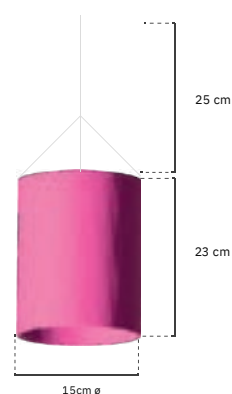

O preço para a iluminação é sob consulta.

As cores da instalação podem ser personalizadas.

TECIDO IMPERMEÁVEL

TECIDO IGNÍFUGO

Peso unidade: 4 g

A

B

C