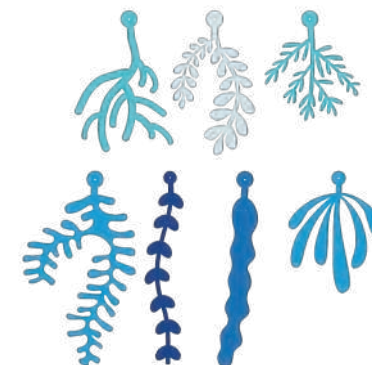

Formato das peças: