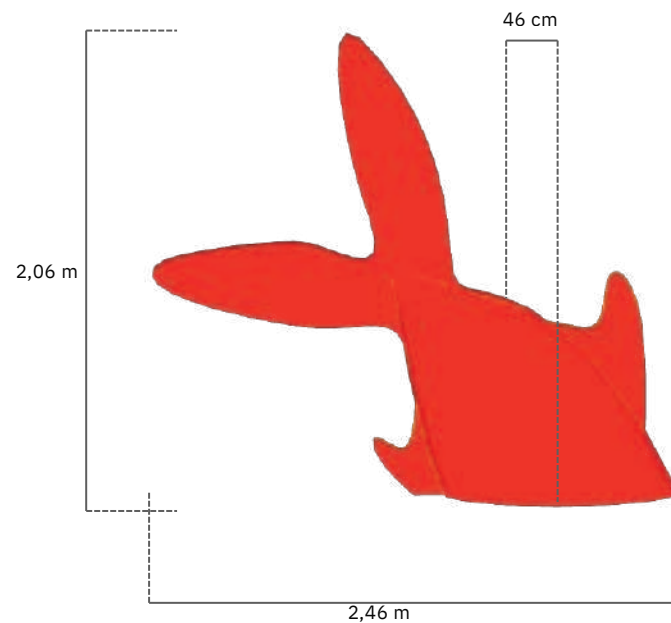

## Materiais:

- Fibra de vidro;
- Estrutura metálica no interior;
- Fixação ao chão através de perfurações.

As cores da peça podem ser personalizadas:

Peso da cabeça: 50 kg

Peso da cauda: 45 kg

CABEÇA  
REF: 222030205