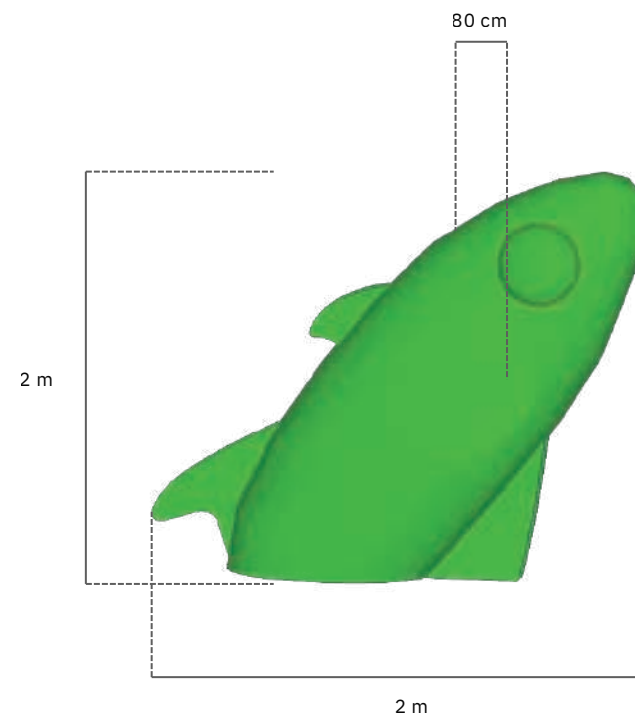

## Materiais:

- Fibra de vidro;
- Estrutura metálica no interior;
- Fixação ao chão através de perfurações.

As cores da peça podem ser personalizadas:

Peso da cabeça: 50 kg

Peso da cauda: 45 kg

CABEÇA  
REF: 222030205