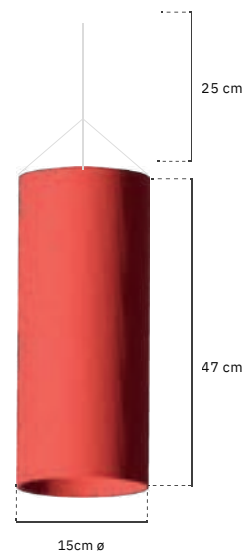

O preço para a iluminação é sob consulta.

As cores da instalação podem ser personalizadas.

TECIDO IMPERMEÁVEL

TECIDO IGNÍFUGO

Peso unidade: 4 g

A

B

C