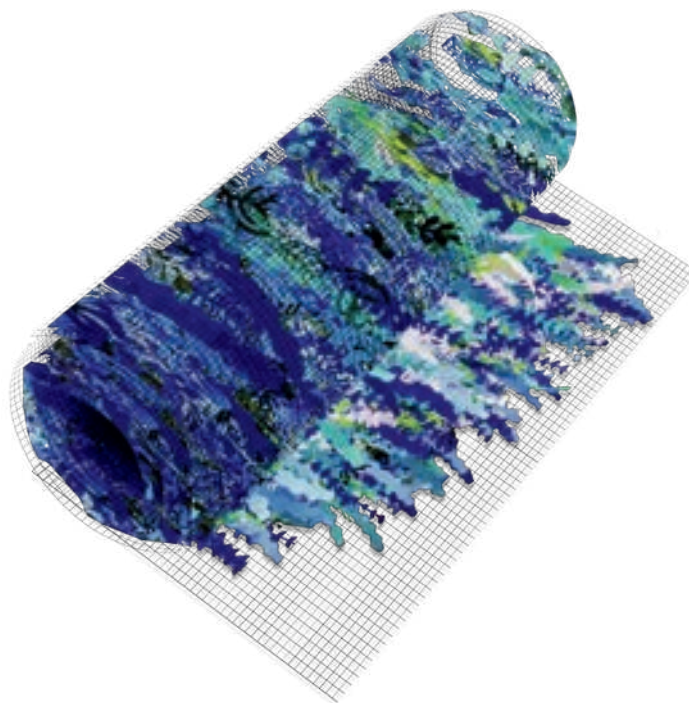

### Combinação de cores standard:

ARO ATU AAG BRO

As cores da instalação podem ser personalizadas.

Peso m<sup>2</sup>: 250g

Formato das peças:

MULTICOLOR

várias combinações possíveis

REF: 222010014