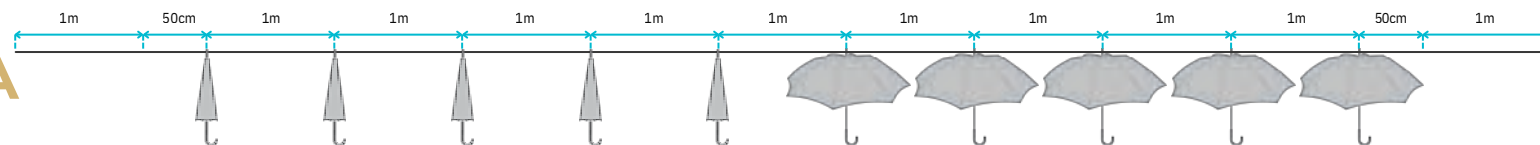

CÉU DE GUARDA-CHUVA TRANSPARENTE