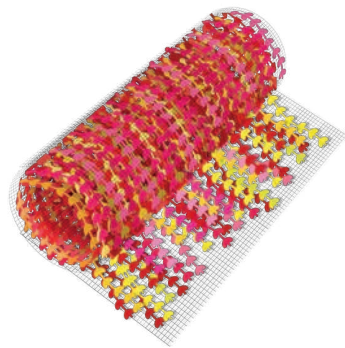

MULTICOLORE

várias combinações possíveis

REF*: 222010024

UMA COR

várias combinações possíveis

REF*: 222010024