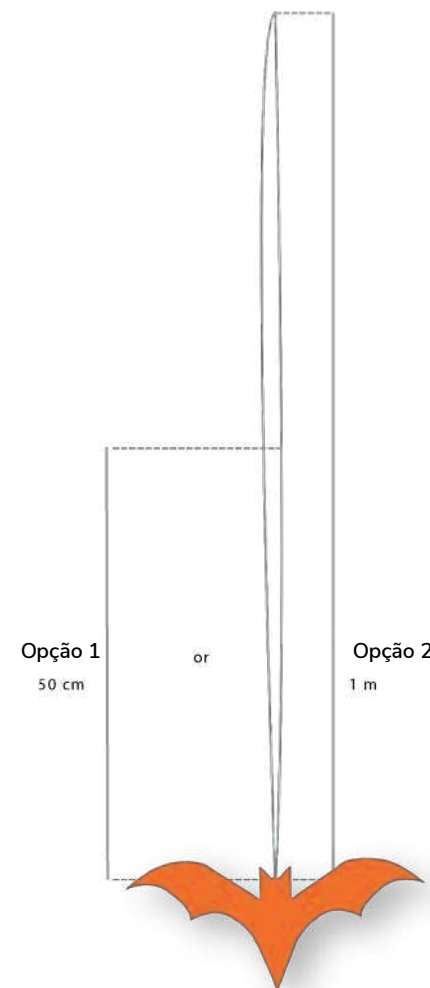

Cores disponíveis:

As cores da instalação podem ser personalizadas.

OPTION 1 (50CM)
REF: xxxxxxxx

OPTION 2 (1M)
REF: xxxxxx