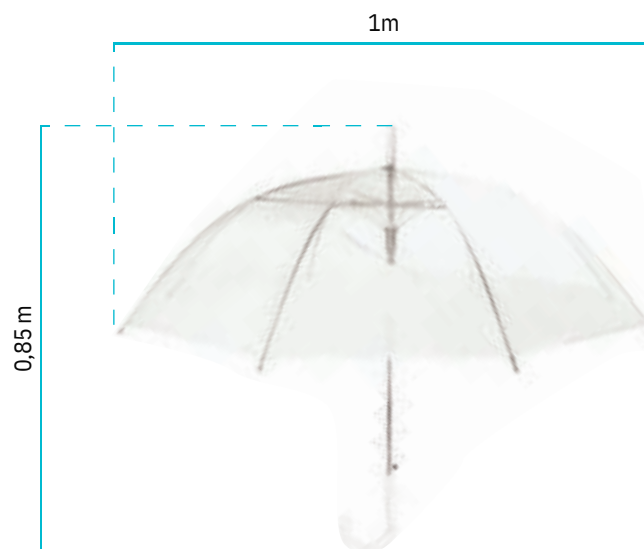

Guarda-chuvas com cores e padrões personalizados.

Tecido: 100% poliéster.

Cabo: Alumínio e PVC.

Peso por m²: 750 g