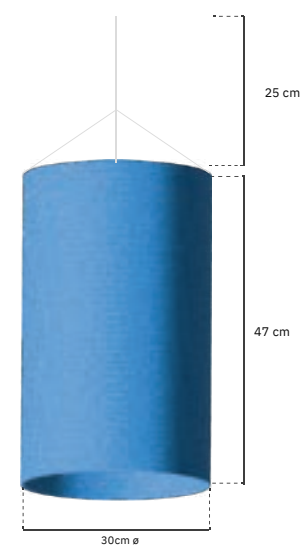

O preço para a iluminação é sob consulta.

As cores da instalação podem ser personalizadas.

TECIDO IMPERMEÁVEL

TECIDO IGNÍFUGO

Peso unidade: 4 g

A

B

C