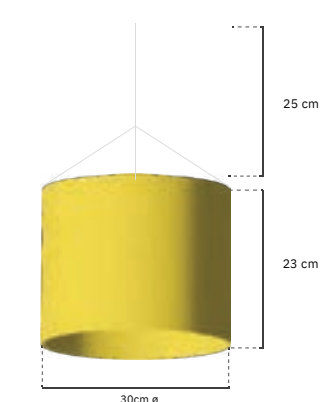

TECIDO IMPERMEÁVEL UNIT A
REF: 222010040

TECIDO IMPERMEÁVEL UNIT B
REF: 222010041

TECIDO IMPERMEÁVEL UNIT C
REF: 222010042

TECIDO IMPERMEÁVEL UNIT D
REF: 222010043