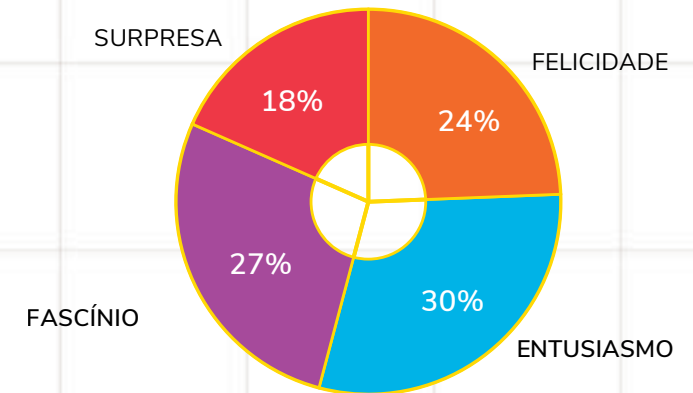

IMPACTO NAS PESSOAS

IMPACTO NAS REDES SOCIAIS: “CRESCIMENTO EXPONENCIAL”

“Cheio de cores e sorrisos. Um sopro de ar fresco para a cidade de Périgueux.”

“Adorei a vossa **instalação em Paris!** Simplesmente incrível ver a rua cor-de-rosa.”

“A verdade é que era um dia de verão com imenso calor, mas **debaixo dos guarda-chuvas sentia-se muita frescuras.** Impressionante pelas **cores e pela vida** que trouxe à cidade.”