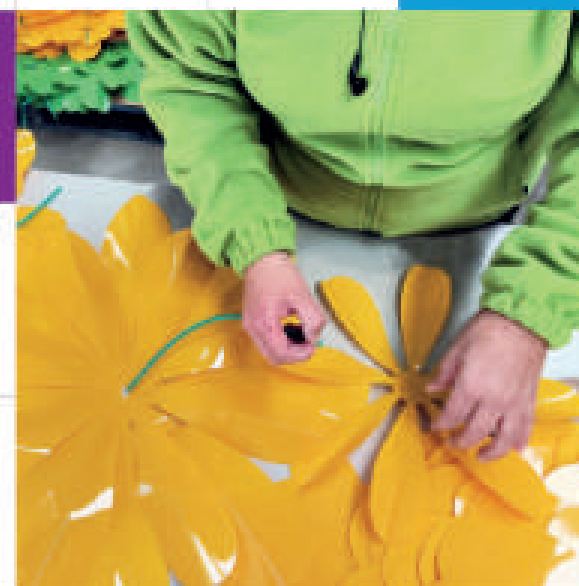

IMPACT.PLAN
ART PRODUCTIONS

Fabricação

Artesanal

Cada peça da Impactplan é única, feita à mão com carinho para trazer alegria e cor ao mundo.

Ao escolher os nossos produtos, apoia os artesãos locais, impulsiona a economia local e valoriza um processo criativo ecologicamente consciente que revela a singularidade do trabalho humano: diferente, especial e feito com amor.