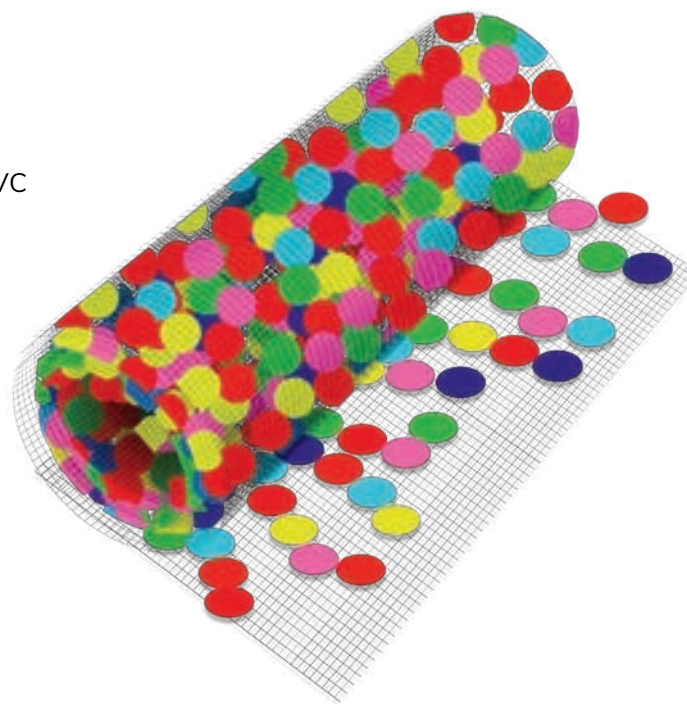

Combinação de cores standard:

VEO LAA AMO VLE ATU RFA

As cores da instalação podem ser personalizadas.

Peso m²: 400g