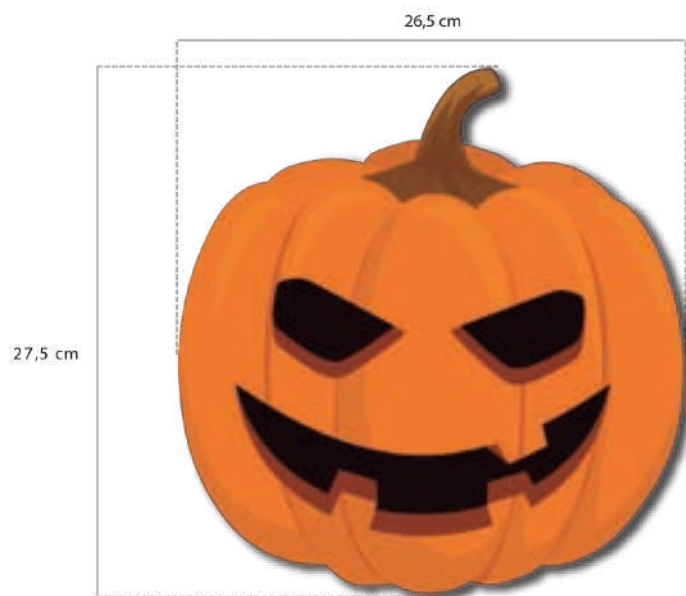

OPÇÃO 1 (50CM)
REF: xxxxxxxx

OPÇÃO 2 (1M)
REF: xxxxxx