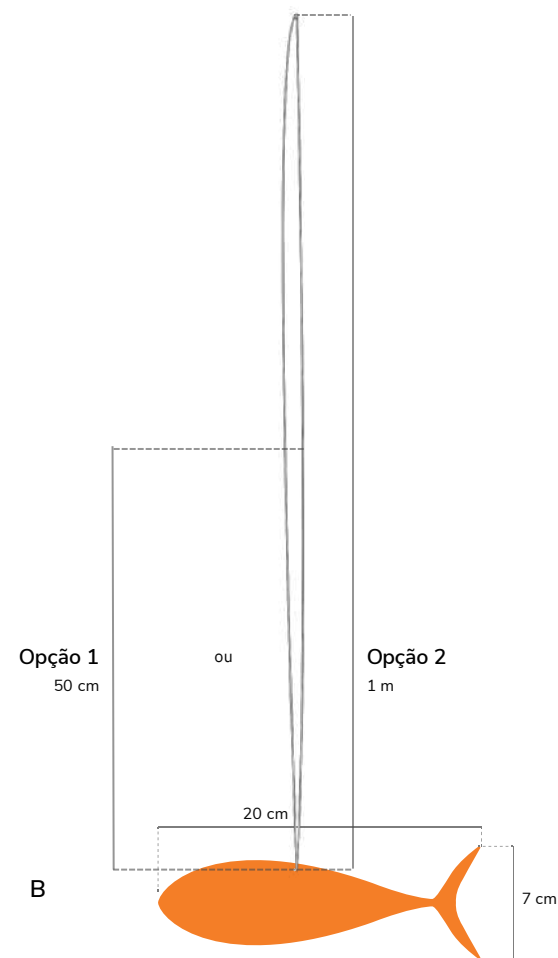

Combinação de cores standard:

VEO LAA AMO VLE ATU RFA

As cores da instalação podem ser personalizadas.

OPÇÃO 1 (50CM)
REF*: 222020004

OPÇÃO 2 (1M)
REF*: XXXXX