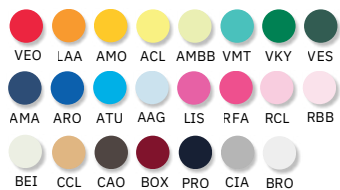

Material enviado :

— Almofadas em forma de flor, feitas em tecido impermeável, e recheadas com plumanta (espuma de enchimento). Disponível em 50 cm ou 80 cm.

O número de almofadas depende da área prevista para a instalação.

As cores das almofadas podem ser personalizadas.

50 cm ø