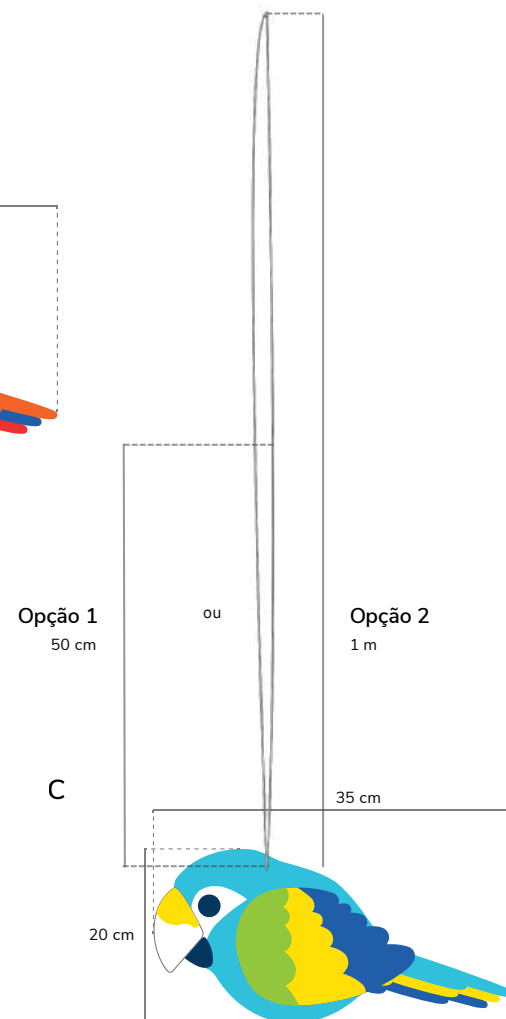

A OPÇÃO 1 (50 CM)
REF*: 222020001

A OPÇÃO 2 (1M)
REF*: XXXXX

B OPÇÃO 1 (50 CM)
REF*: 222020002

B OPÇÃO 2 (1M)
REF*: XXXXX

C OPÇÃO 1 (50 CM)
REF*: 222020003

C OPÇÃO 2 (1M)
REF*: XXXXX