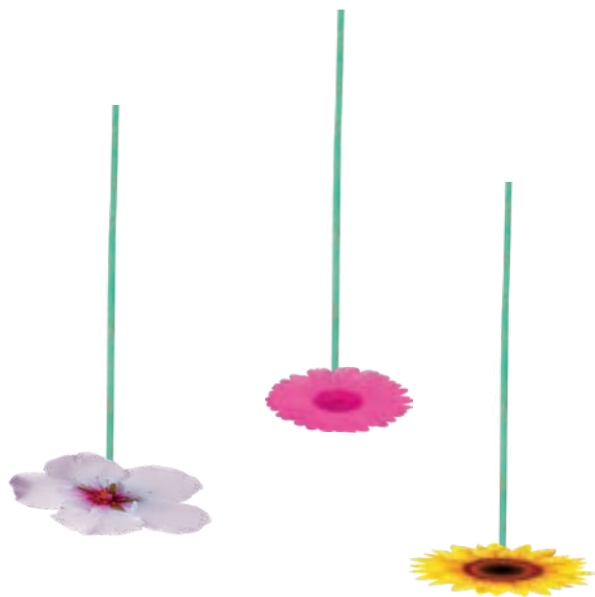

Tipos de flores

Vários tipos de flores possíveis.
As cores da instalação podem ser personalizadas.