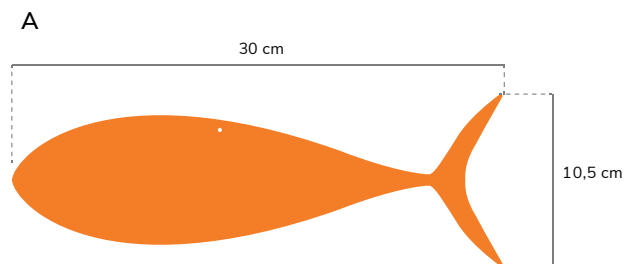

Combinação de cores standard:

VEO LAA AMO VLE ATU RFA

As cores da instalação podem ser personalizadas.

OPÇÃO 1 (50CM)
REF*: 222020004

OPÇÃO 2 (1M)
REF*: XXXXX