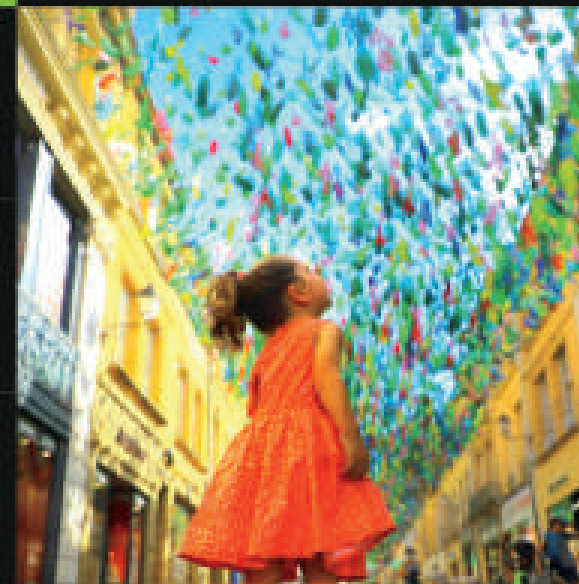

COLEÇÕES PERSONALIZÁVEIS

IMPACT.PLAN
ART PRODUCTIONS

Arte

para o espaço urbano

Criamos decorações para cidades, espaços e eventos. Concebidas para atrair visitantes, potenciar a atividade económica e transformar lugares em destinos inesquecíveis.