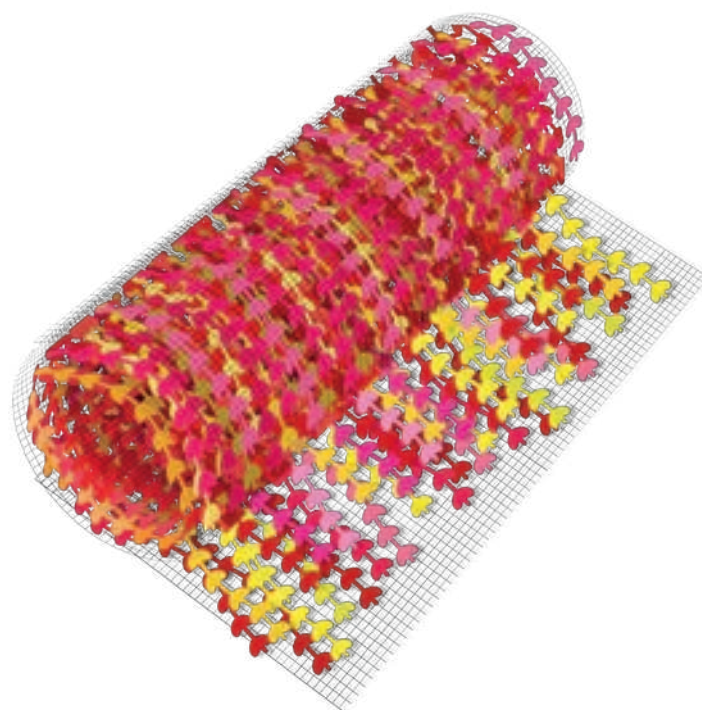

Combinação de cores standard:

RFA RCL VEO LAA AMO ACL

As cores da instalação podem ser personalizadas.

Peso m²: 250 g

Formatos de espuma E.V.A.