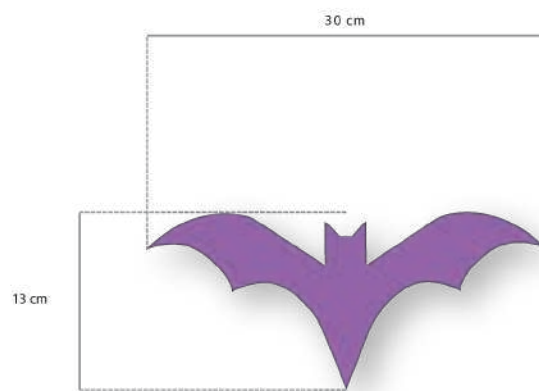

Cores disponíveis:

As cores da instalação podem ser personalizadas.

OPTION 1 (50CM)
REF: xxxxxxxx

OPTION 2 (1M)
REF: xxxxxx