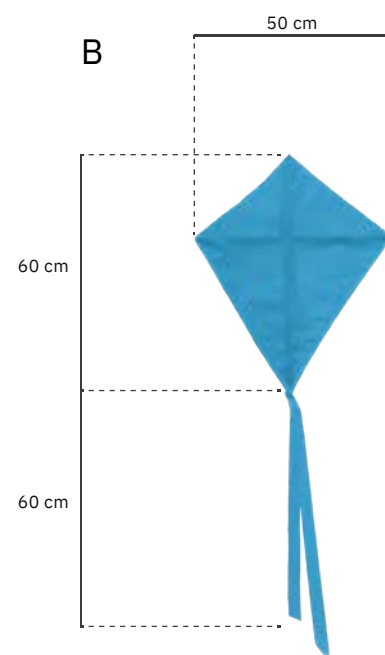

A
REF: 222010026

B
REF: 222010075