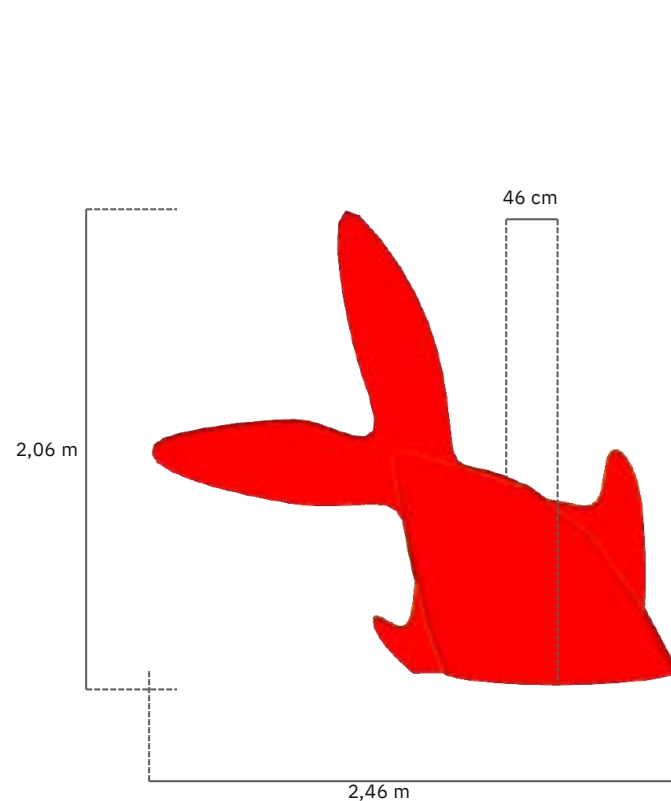

Materiais:

- Fibra de vidro;
- Estrutura metálica no interior;
- Fixação ao chão através de perfurações.

As cores da peça podem ser personalizadas:

Peso da cabeça: 50 kg

Peso da cauda: 45 kg

CABEÇA
REF: 222030205