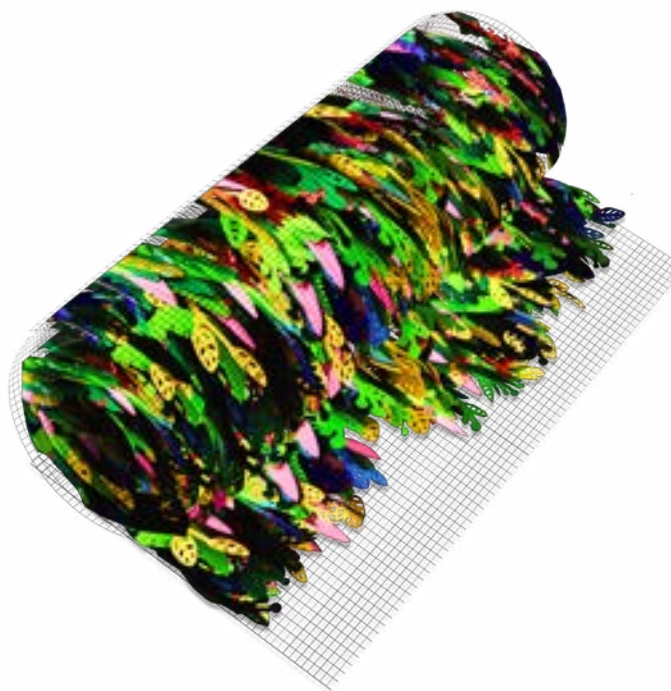

Combinação de cores padrão:

VES VKY VLE VMT AMO VEO RCL ARO ATU

As cores da instalação são personalizáveis.

Peso por m²: 250 g

OBS:

*Disponível com custo adicional.

Formatos das Peças: