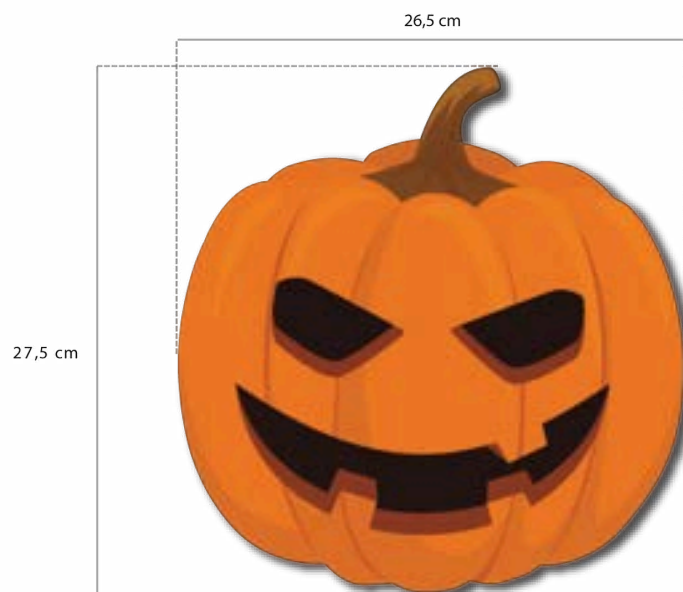

OPÇÃO 1 (50CM)
REF: xxxxxxxx

OPÇÃO 2 (1M)
REF: xxxxxx