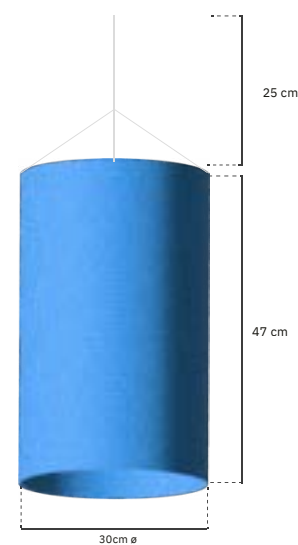

LANTERNAS

Material enviado:

— Lanternas em tecido leves e impermeáveis com fio de suspensão.

O número de lanternas depende da zona destinada à instalação. A altura do tecido pode ser personalizada.

A instalação pode ser com ou sem iluminação.

O preço para a iluminação é sob consulta.

As cores da instalação podem ser personalizadas.

TECIDO IMPERMEÁVEL

TECIDO IGNÍFUGO

Peso unidade: 4 g

A

B

C

D

TECIDO IMPERMEÁVEL UNIT A
REF: 222010040

TECIDO IMPERMEÁVEL UNIT B
REF: 222010041

TECIDO IMPERMEÁVEL UNIT C
REF: 222010042

TECIDO IMPERMEÁVEL UNIT D
REF: 222010043