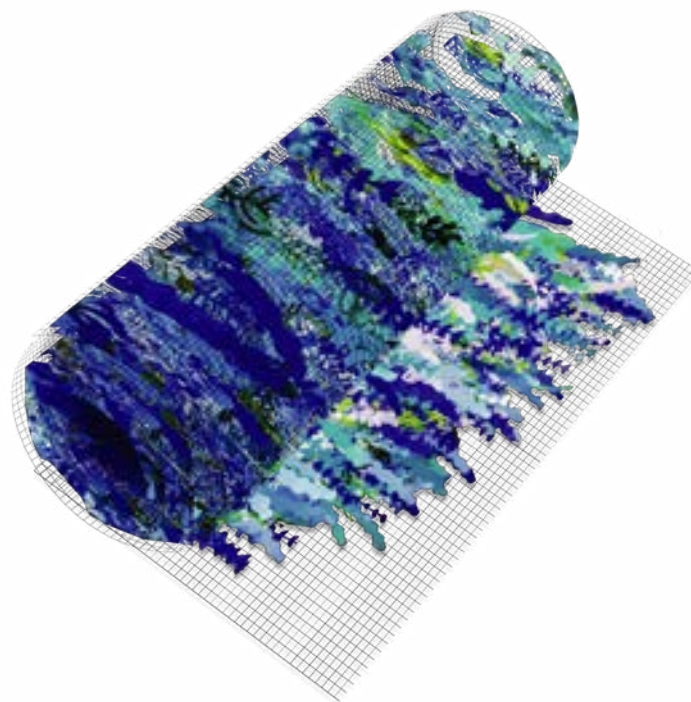

Combinação de cores standard:

ARO ATU AAG BRO

As cores da instalação podem ser personalizadas.

Peso m²: 250g

Formato das peças:

MULTICOLOR

várias combinações possíveis

REF*: 222010014