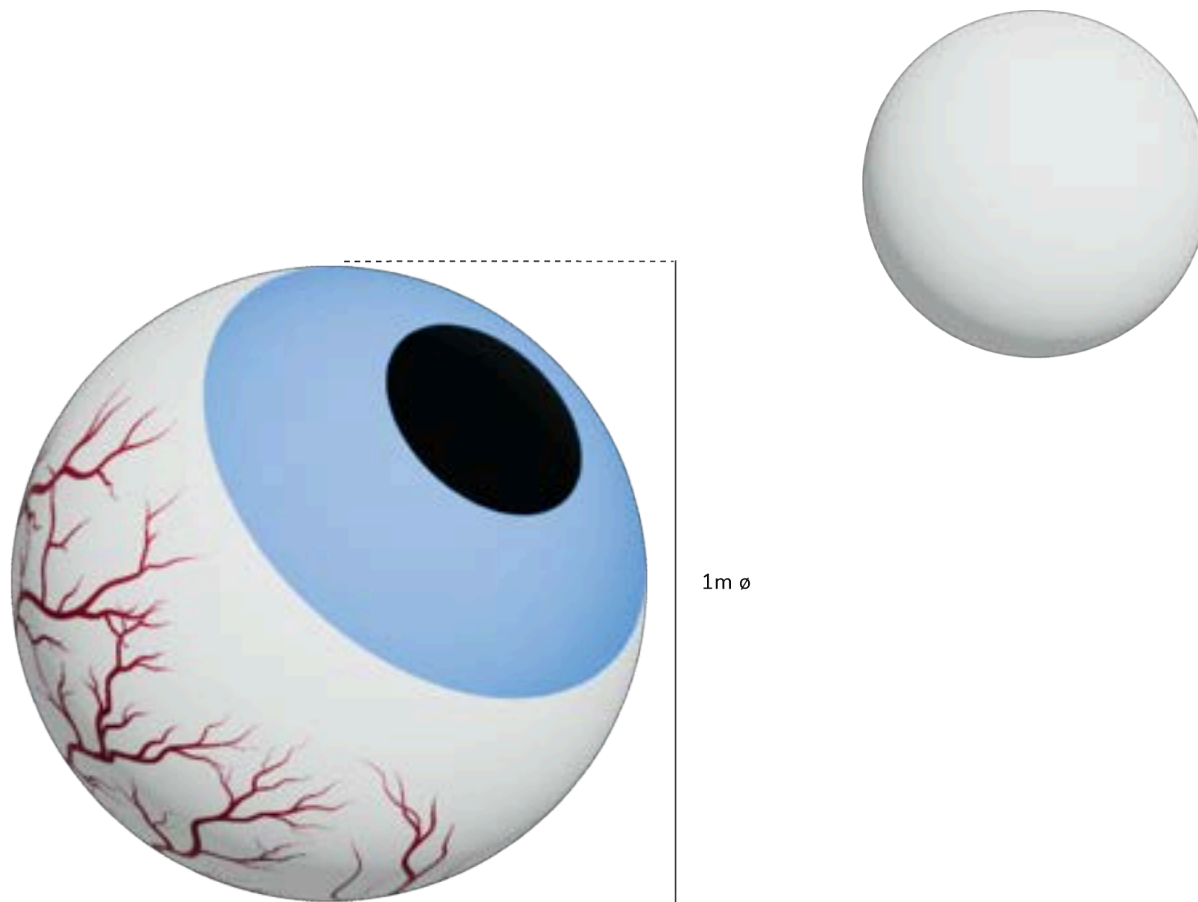

OLHO GIGANTE

ESCULTURA 3D

Material enviado:

— Peça entregue em branco, para personalizar com base de suporte metálica.

Materiais:

- Fibra de vidro ou betão;
- Pintura;
- Estrutura em ferro.

As cores da peça podem ser personalizadas:

Peso unidade: 21 kg (fibra)

O peso varia consoante o material selecionado (de 20 kg a 80 kg).