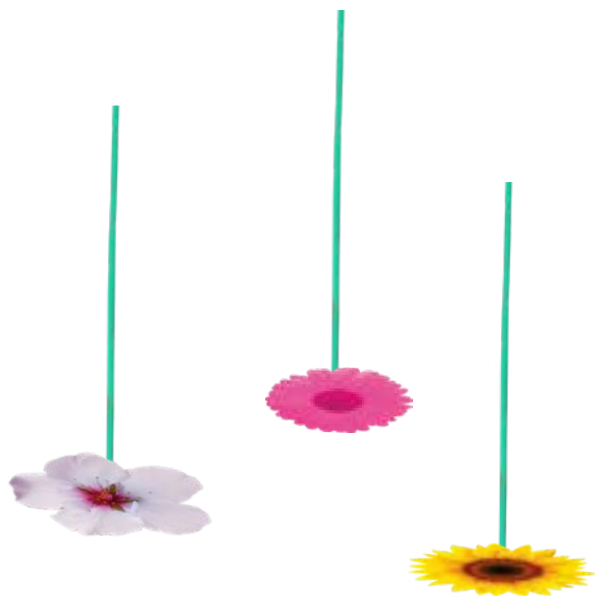

Material enviado:

— Rolos de 20m x 1m com flores de PVC fixadas à rede através de cabos flexíveis de PVC.

O número de rolos depende da área destinada à instalação.
Cada m² tem 20 flores.

O comprimento das flores é de 1m.

Combinação de flores standard:

222010016.21 222010016.22 222010016.20 222010016.23 222010016.24 222010016.25 222010016.26
MARGARIDA

As cores e o tipo de flores da instalação podem ser personalizadas.

Peso m²: 440g

12 cm

100 cm

Tipos de flores

Vários tipos de flores possíveis.
As cores da instalação podem ser personalizadas.

LAVANDA
222010016.3

222010016.1 222010016.2

FLOR DA AMENDOEIRA
222010016.27

222010016.4 222010016.5 222010016.6