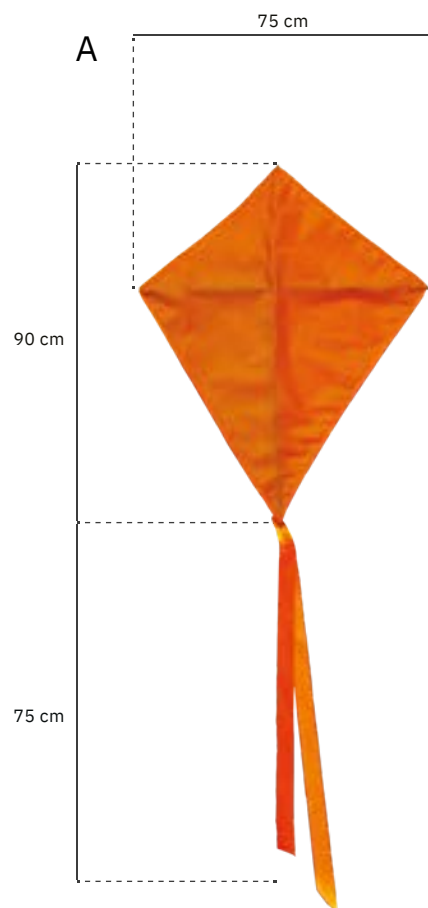

A
REF: 222010026

B
REF: 222010075