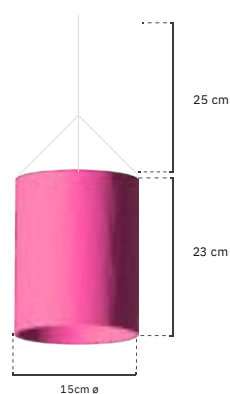

A instalação pode ser com ou sem iluminação.

O preço para a iluminação é sob consulta.

As cores da instalação podem ser personalizadas.

TECIDO IMPERMEÁVEL

TECIDO IGNÍFUGO

Peso unidade: 4 g

A

B