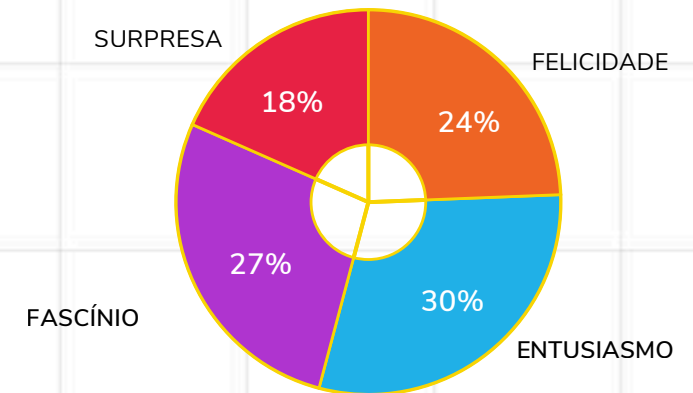

IMPACT.PLAN
ART PRODUCTIONS

Fabricação

Artesanal

Cada peça da Impactplan é única, feita à mão com carinho para trazer alegria e cor ao mundo.

Ao escolher os nossos produtos, apoia os artesãos locais, impulsiona a economia local e valoriza um processo criativo ecologicamente consciente que revela a singularidade do trabalho humano: diferente, especial e feito com amor.

A nossa missão :

encher o mundo de cor,
gerando retorno sobre o investimento.

IMPACTO NOS LOCAIS

IMPACTO NAS PESSOAS

IMPACTO NAS REDES SOCIAIS: “CRESCIMENTO EXPONENCIAL”

Daniel Bideau

“Cheio de cores e sorrisos. Um sopro de ar fresco para a cidade de Périgueux.”