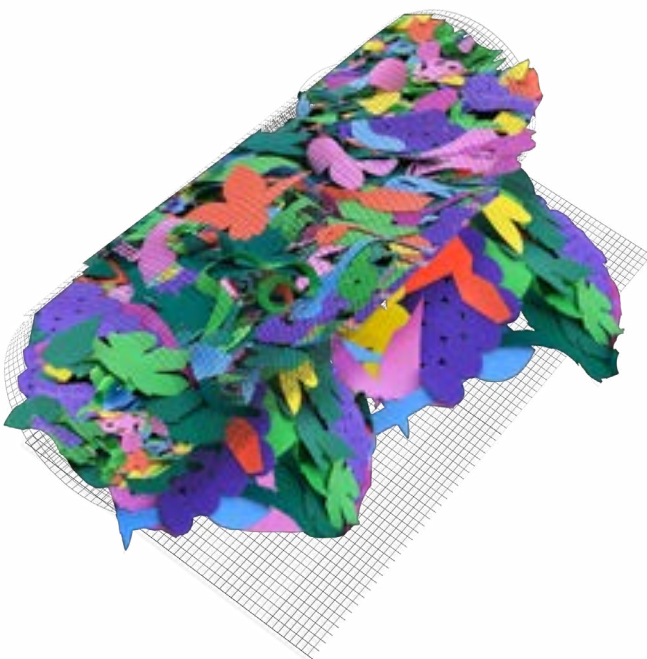

VINTAGE

REFº: 222010113

Material enviado :

— Rolos de 20 m x 1 m com folhas em espuma EVA.

O número de rolos depende da área destinada à instalação.

Cada m² contém entre 20 e 24 folhas.

O comprimento das folhas varia entre 30 cm e 60 cm.

Combinação de cores standard :

LAA AMO VLE VES ATU RFA RCL PUR

As cores da instalação podem ser personalizadas.

Peso por m² : 250 g

Formats de feuilles en mousse EVA :