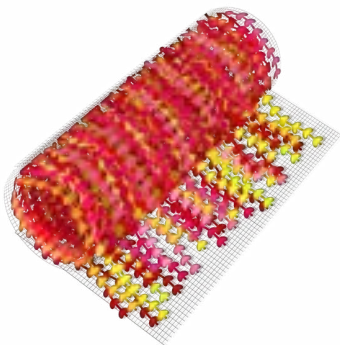

MULTICOLORE

várias combinações possíveis

REF*: 222010024

UMA COR

várias combinações possíveis

REF*: 222010024