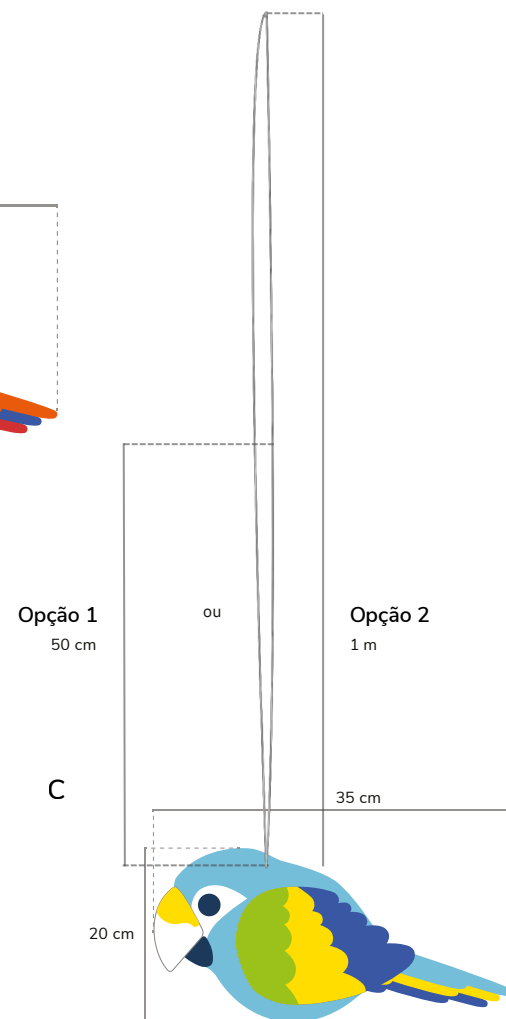

— Pássaro em PVC alveolar de 3mm com vinil impresso dos dois lados.
Enviado à unidade com fecho fácil de 50 cm / 1m pronto a pendurar.
O número de pássaros depende da área destinada à instalação.

A OPÇÃO 1 (50 CM)
REF*: 222020001