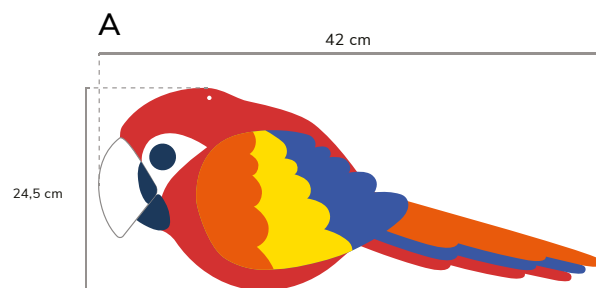

— Pássaro em PVC alveolar de 3mm com vinil impresso dos dois lados.
Enviado à unidade com fecho fácil de 50 cm / 1m pronto a pendurar.
O número de pássaros depende da área destinada à instalação.

A OPÇÃO 1 (50 CM)
REF*: 222020001