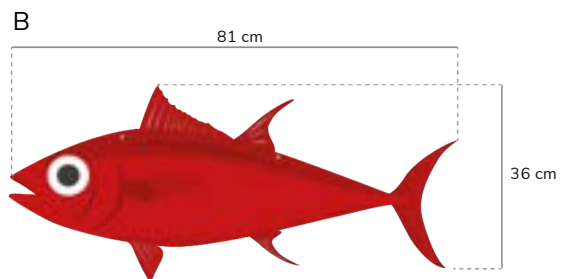

OPÇÃO 1 (50 CM)
REF: 222020005

OPÇÃO 2 (1 M)
REF: XXXX