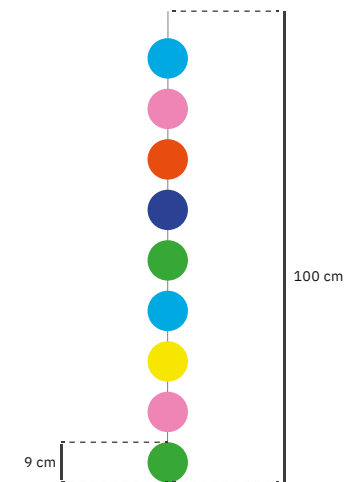

Combinação de cores standard:

VEO LAA AMO VLE ATU RFA

As cores da instalação podem ser personalizadas.

Peso m²: 400g