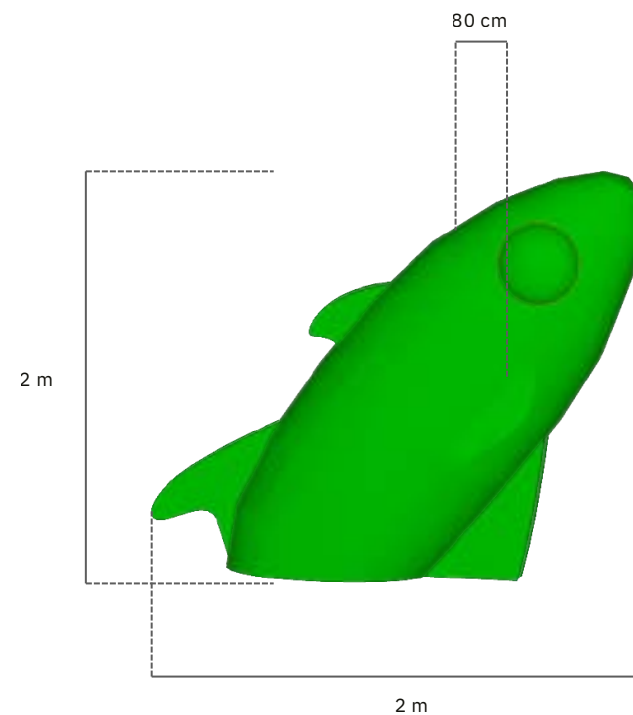

Materiais:

- Fibra de vidro;
- Estrutura metálica no interior;
- Fixação ao chão através de perfurações.

As cores da peça podem ser personalizadas:

Peso da cabeça: 50 kg

Peso da cauda: 45 kg

CABEÇA
REF: 222030205