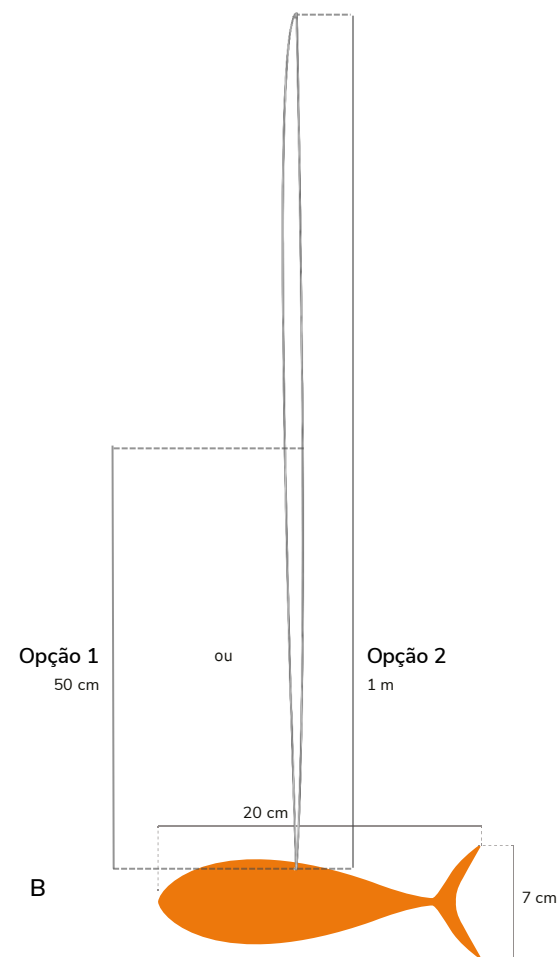

Combinação de cores standard:

VEO LAA AMO VLE ATU RFA

As cores da instalação podem ser personalizadas.

OPÇÃO 1 (50CM)
REF*: 222020004

OPÇÃO 2 (1M)
REF*: XXXXX