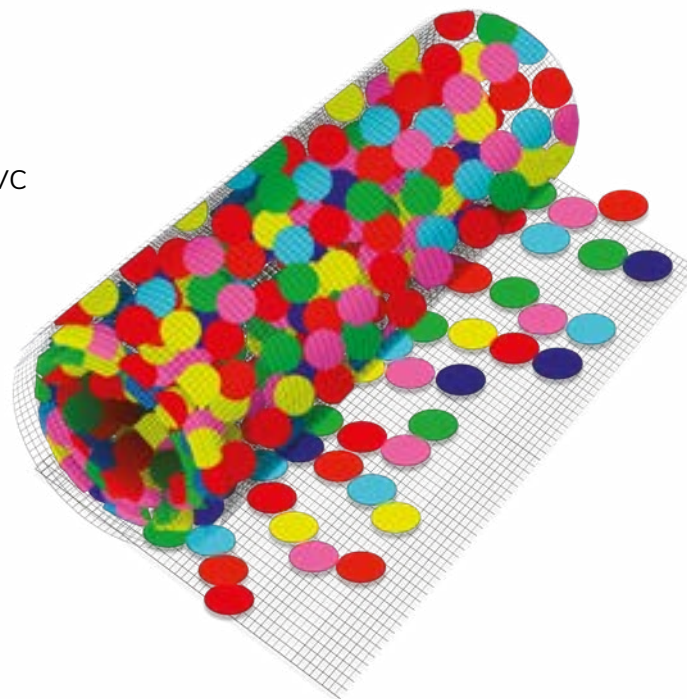

Combinação de cores standard:

VEO LAA AMO VLE ATU RFA

As cores da instalação podem ser personalizadas.

Peso m²: 400g