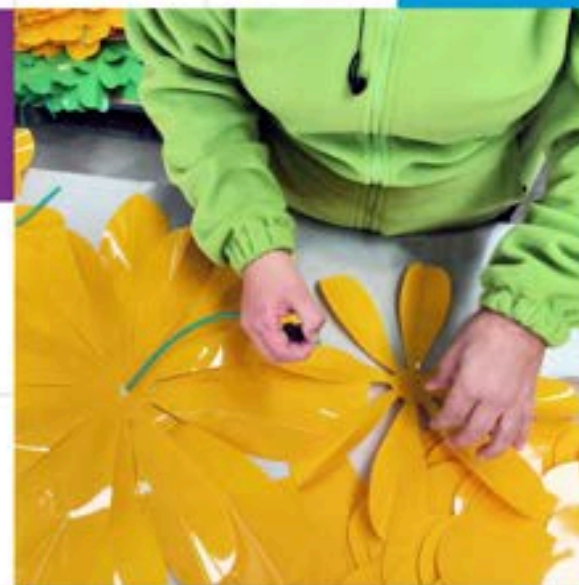

IMPACT.PLAN
ART PRODUCTIONS

Fabricação

Artesanal

Cada peça da Impactplan é única, feita à mão com carinho para trazer alegria e cor ao mundo.

Ao escolher os nossos produtos, apoia os artesãos locais, impulsiona a economia local e valoriza um processo criativo ecologicamente consciente que revela a singularidade do trabalho humano: diferente, especial e feito com amor.