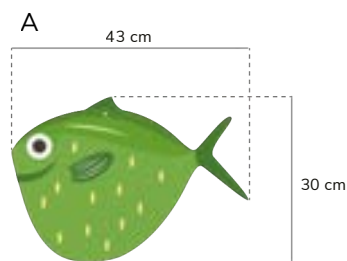

OPÇÃO 1 (50 CM)
REF: 222020005

OPÇÃO 2 (1 M)
REF: XXXX