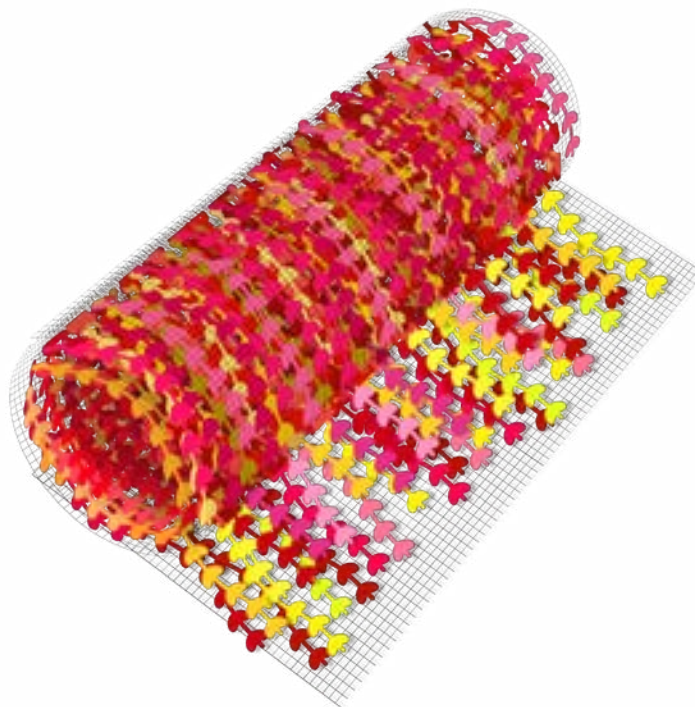

Combinação de cores standard:

RFA RCL VEO LAA AMO ACL

As cores da instalação podem ser personalizadas.

Peso m²: 250 g

Formatos de espuma E.V.A.