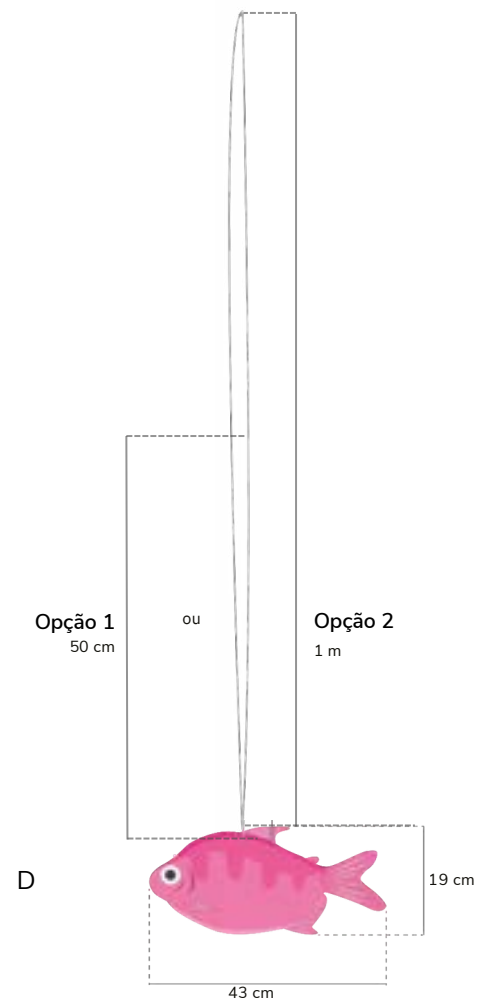

PACOTE DE PEIXE 2

ACESSÓRIO PARA SEAWEED

Material enviado:

— Peixes de PVC enviados em conjuntos de 7 (1xA, 1xB, 1xC, 1xD e 3xE).

Com fecho fácil de 50 cm / 1 m pronto a pendurar.
O número de peixes depende da área destinada à instalação.