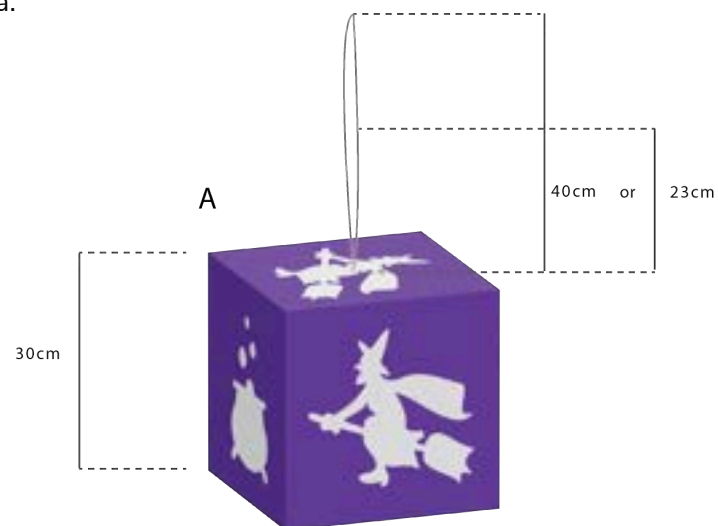

— Cordão com um sistema de fecho fácil permitindo suspender a peça a 23 ou 40 cm.

A esta altura soma-se o tamanho da peça.

Cores disponíveis:

PRO VEO LIS VKY

As cores da instalação podem ser personalizadas.