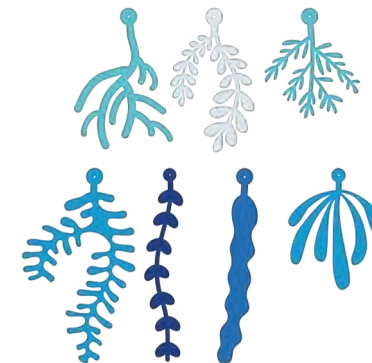

Formato das peças: