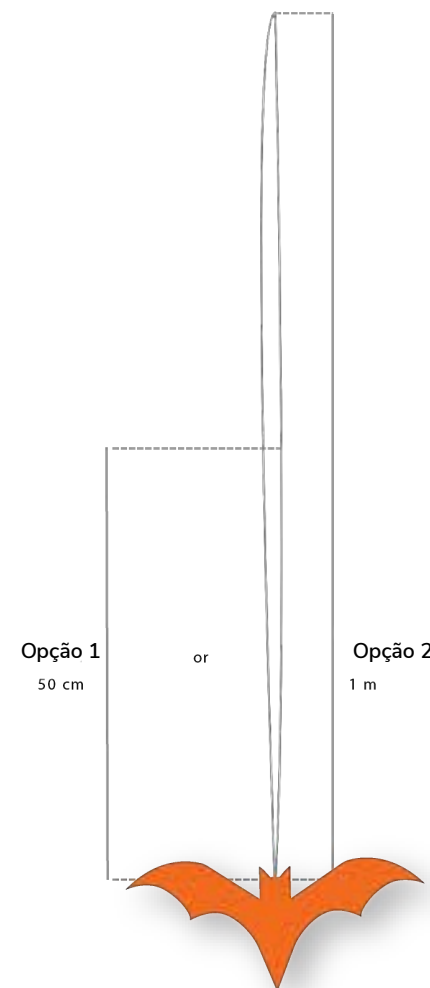

Cores disponíveis:

As cores da instalação podem ser personalizadas.

OPTION 1 (50CM)
REF: xxxxxxxx

OPTION 2 (1M)
REF: xxxxxx