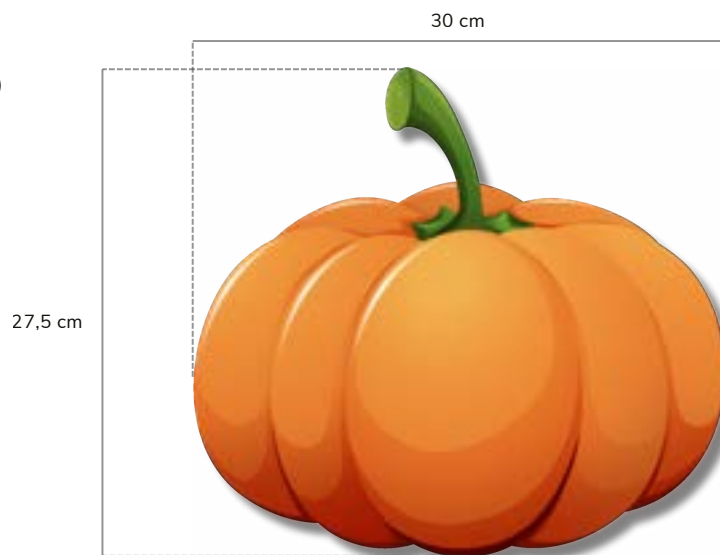

ACESSÓRIO PARA TETOS MÁGICOS

Material enviado:

— Abóbora em PVC enviada individualmente com fecho fácil de 50 cm/1 m, pronta para ser suspensa.

O número de abóboras depende da zona prevista para a instalação.