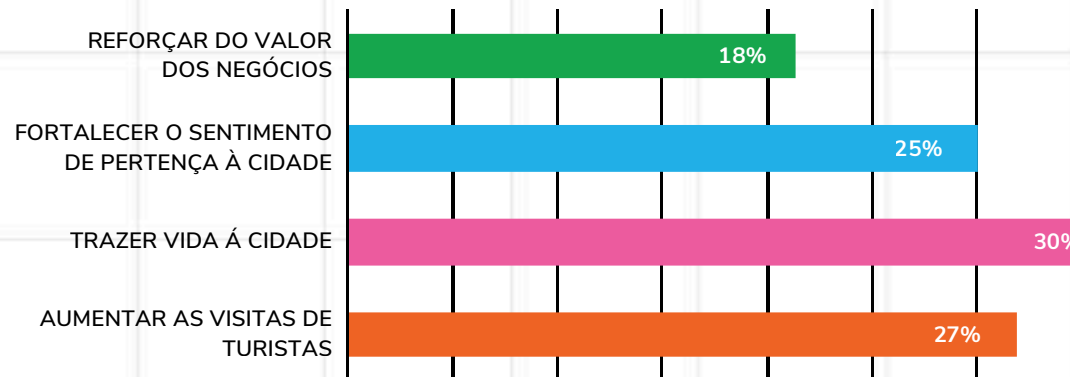

IMPACT.PLAN
ART PRODUCTIONS

Fabricação

Artesanal

Cada peça da Impactplan é única, feita à mão com carinho para trazer alegria e cor ao mundo.

Ao escolher os nossos produtos, apoia os artesãos locais, impulsiona a economia local e valoriza um processo criativo ecologicamente consciente que revela a singularidade do trabalho humano: diferente, especial e feito com amor.

A nossa missão :

encher o mundo de cor,
gerando retorno sobre o investimento.

IMPACTO NOS LOCAIS

IMPACTO NAS PESSOAS

IMPACTO NAS REDES SOCIAIS: “CRESCIMENTO EXPONENCIAL”

Daniel Bideau

“Cheio de cores e sorrisos. Um sopro de ar fresco para a cidade de Périgueux.”