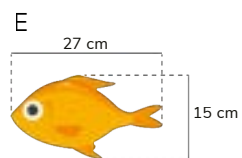

OPÇÃO 1 (50 CM)
REF: 222020005

OPÇÃO 2 (1 M)
REF: XXXX