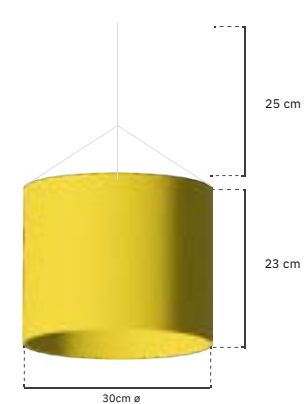

TECIDO IMPERMEÁVEL UNIT A
REF: 222010040

TECIDO IMPERMEÁVEL UNIT B
REF: 222010041

TECIDO IMPERMEÁVEL UNIT C
REF: 222010042

TECIDO IMPERMEÁVEL UNIT D
REF: 222010043