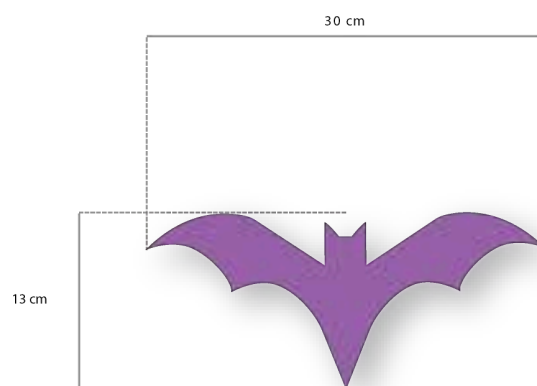

Cores disponíveis:

As cores da instalação podem ser personalizadas.

OPTION 1 (50CM)
REF: xxxxxxxx

OPTION 2 (1M)
REF: xxxxxx