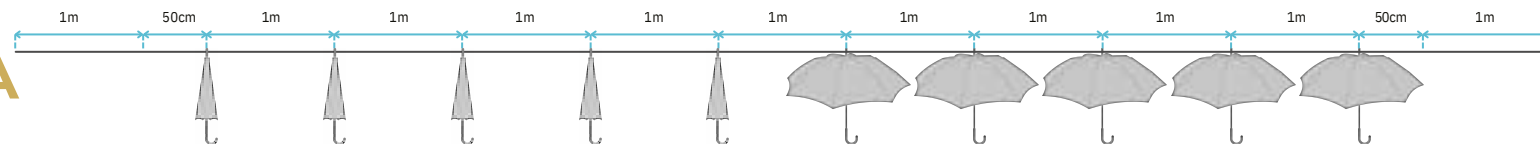

CÉU DE GUARDA-CHUVA

**AS FLORES
SIMBOLIZAM A
BELEZA E A
PERFEIÇÃO DA
NATUREZA.**

CÉU DE GUARDA-CHUVA TRANSPARENTE

Material enviado:

— Linhas de 12 metros com 10 guarda-chuvas

O número de linhas depende da área prevista para a instalação.