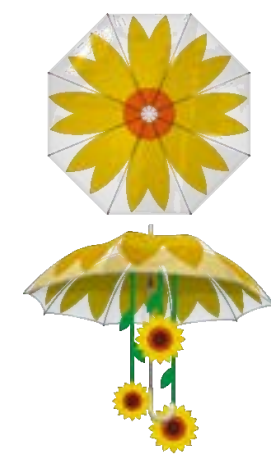

GIRASSOL

TRANSLÚCIDO
COM OBJETOS
REF*: 222010064

OPACO COM OBJETOS
REF*: 222010071