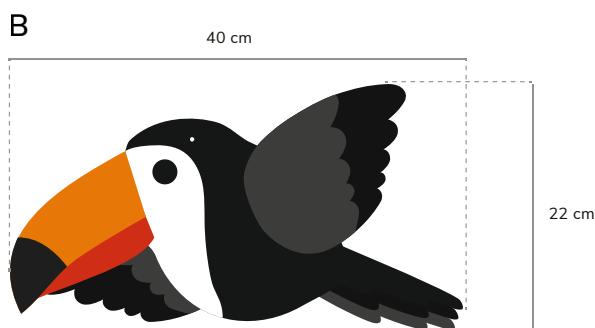

— Pássaro em PVC alveolar de 3mm com vinil impresso dos dois lados.
Enviado à unidade com fecho fácil de 50 cm / 1m pronto a pendurar.
O número de pássaros depende da área destinada à instalação.

A OPÇÃO 1 (50 CM)
REF*: 222020001