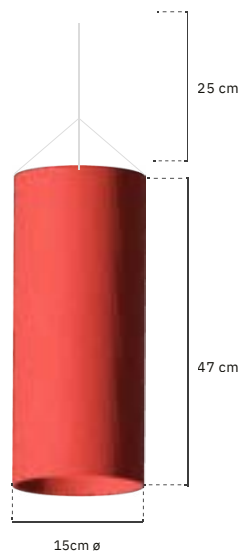

A instalação pode ser com ou sem iluminação.

O preço para a iluminação é sob consulta.

As cores da instalação podem ser personalizadas.

TECIDO IMPERMEÁVEL

TECIDO IGNÍFUGO

Peso unidade: 4 g

A

B